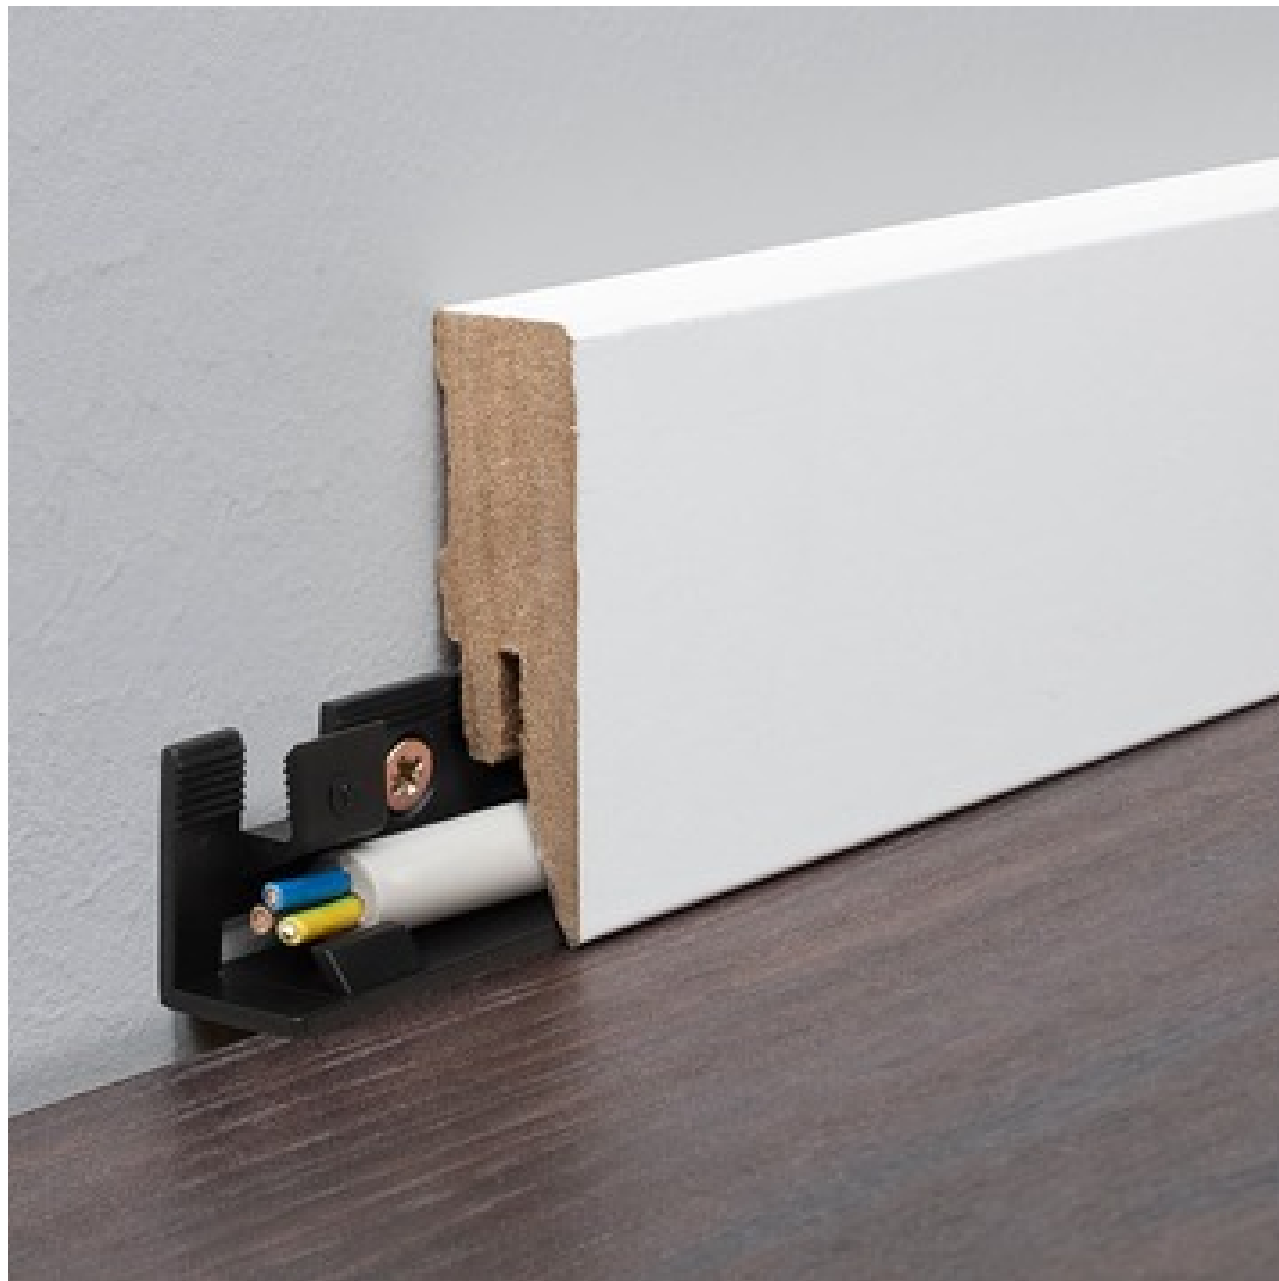

Podlaha

Soklová lišta Naturel

Barva	bílá
Rozměry	17 x 58 x 260 cm
Design	mat

MDF soklová lišta v bílé barvě v rozměru 17 x 58 mm a v délce 2,6 m k laminátovým podlahám Naturel Good a Best.